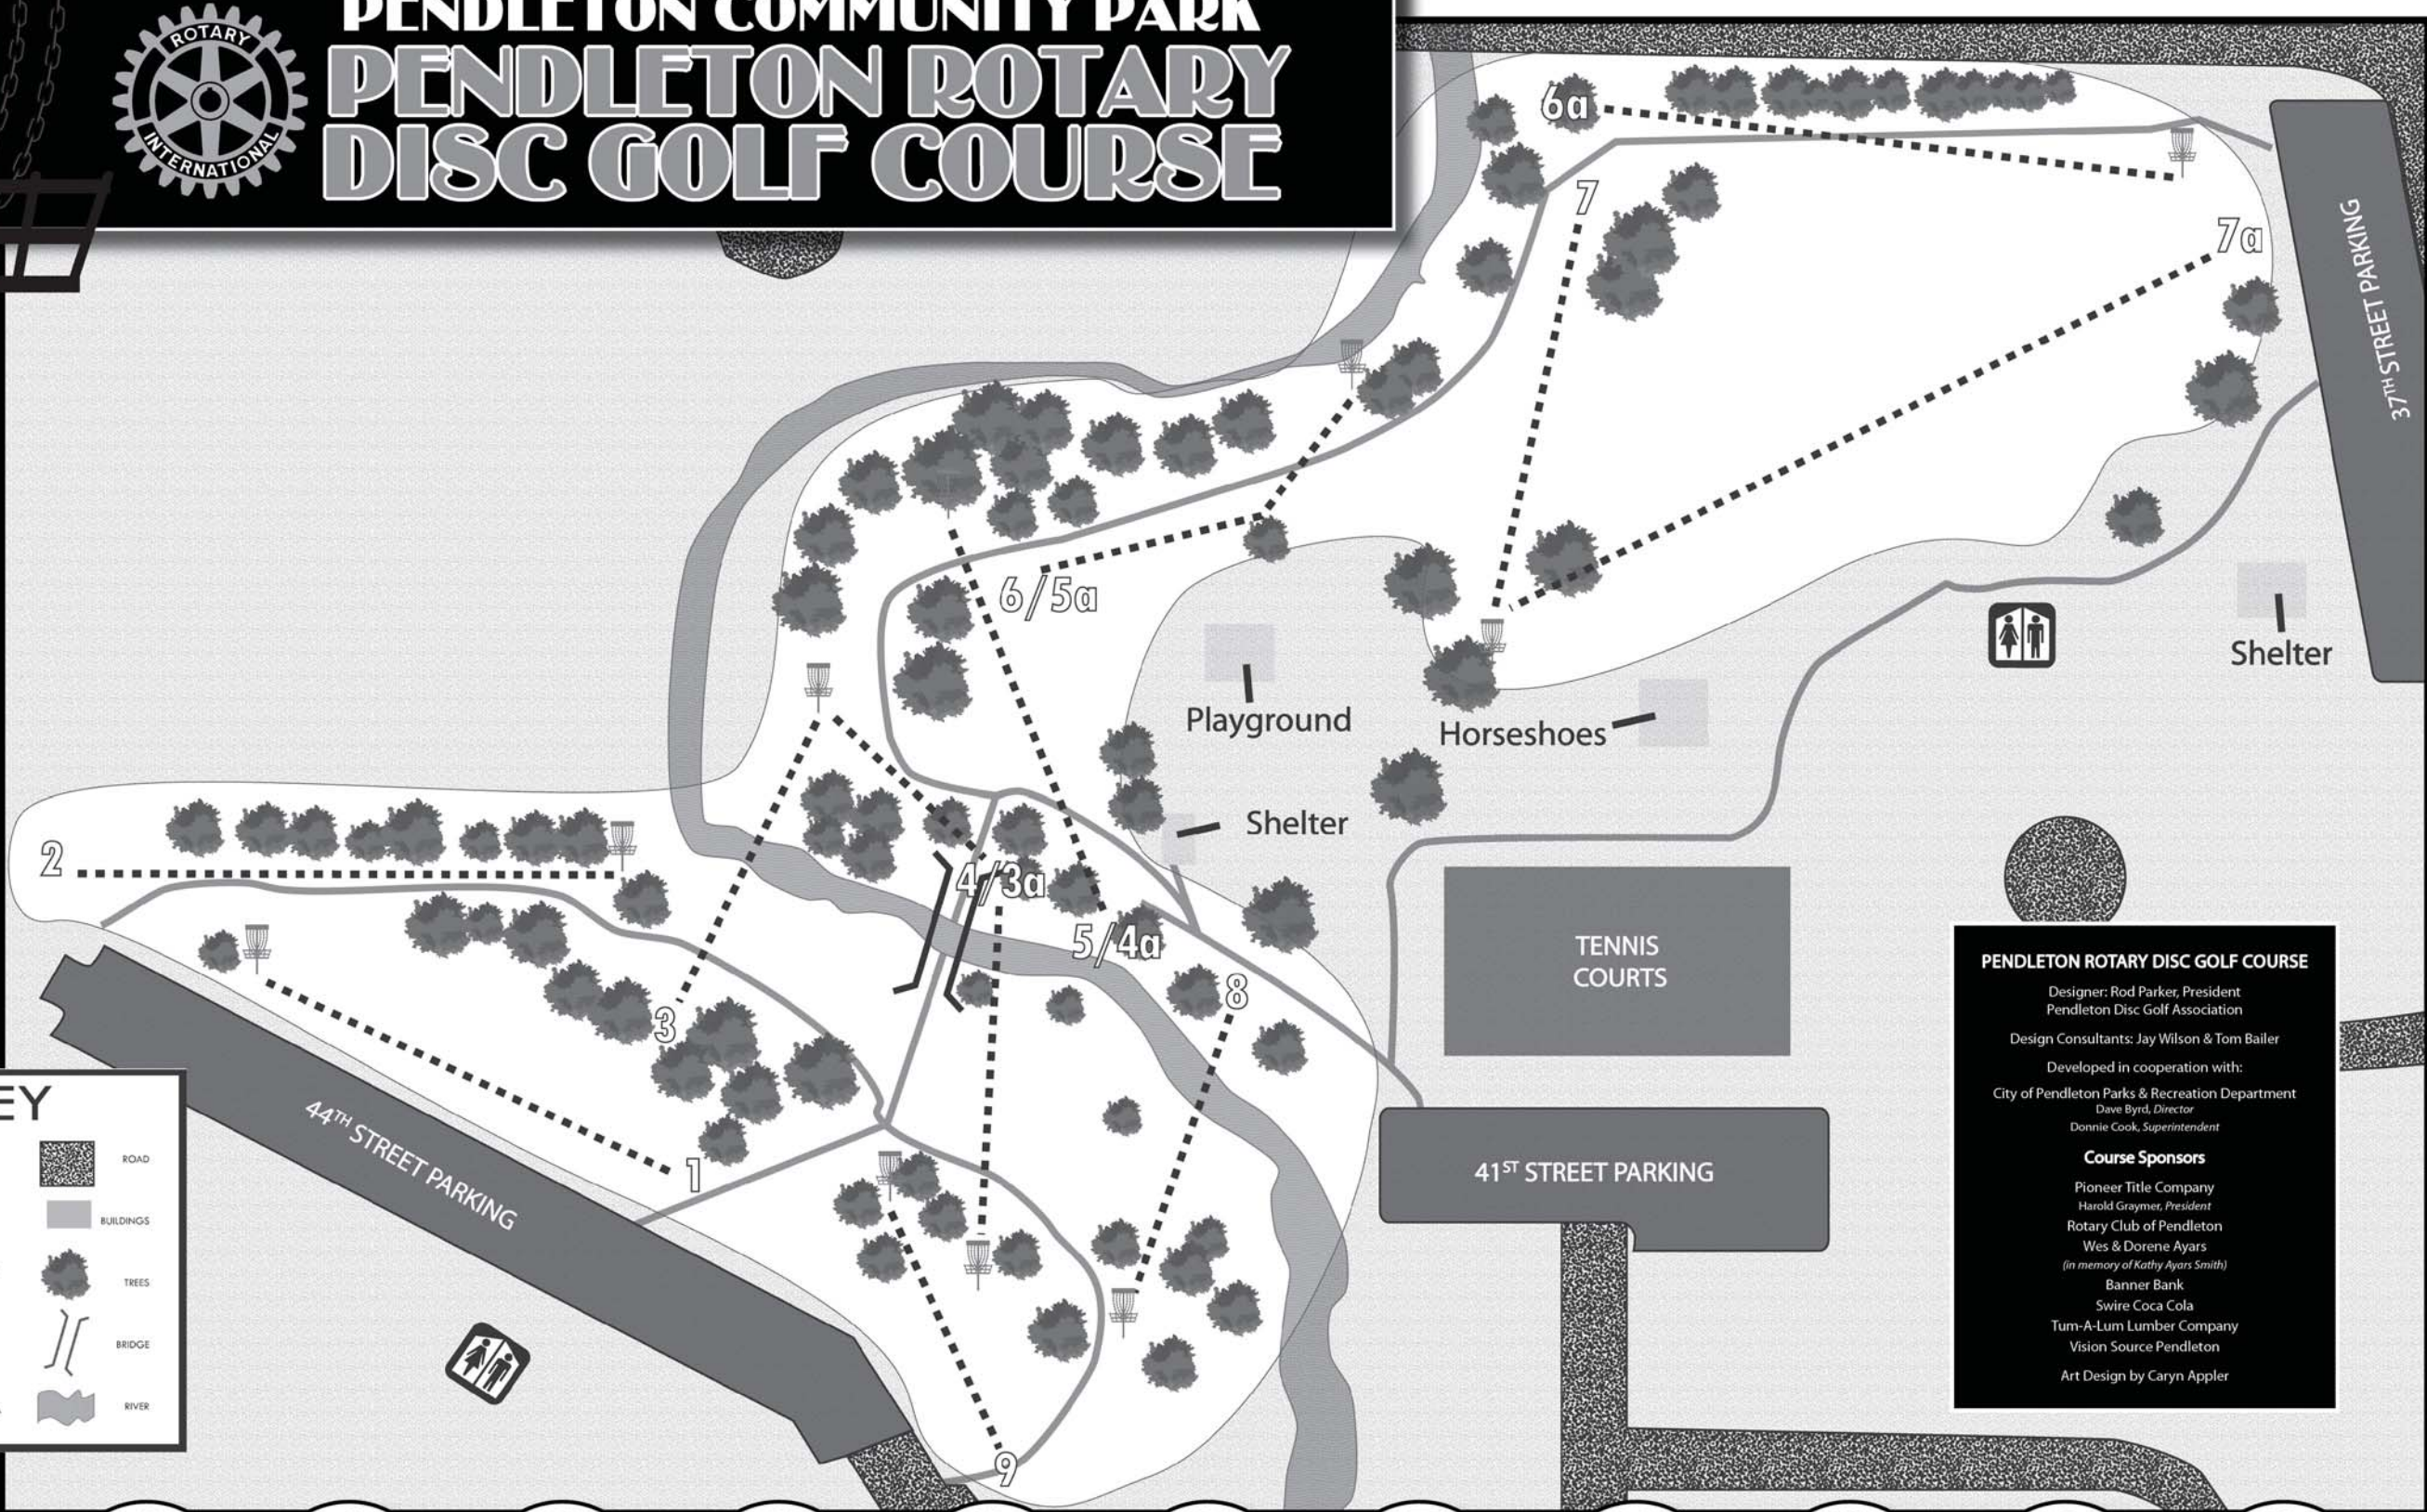

PENDLETON COMMUNITY PARK PENDLETON ROTARY DISC GOLF COURSE

KEY

	BASKET		ROAD
	STARTING TEE		BUILDINGS
	DIRECTIONS		TREES
	WALKING PATH		BRIDGE
	OUT OF BOUNDS AREA		RIVER

PENDLETON ROTARY DISC GOLF COURSE

- 290 FT
HOLE 1
PAR 3
- 300 FT
HOLE 2
PAR 3
- 205' FT
HOLE 3
PAR 3
- 223' FT
HOLE 4
PAR 3
- 271 FT
HOLE 5/4a
PAR 3
- 281' FT
HOLE 6/5a
PAR 3
- 247 FT
HOLE 6a
PAR 3
- 274 FT
HOLE 7
PAR 3
- 550 FT
HOLE 7a
PAR 4
- 253 FT
HOLE 8
PAR 3
- 170 FT
HOLE 9
PAR 3

PENDLETON ROTARY DISC GOLF COURSE

Holes 10 thru 18
(Distance: 3,071 feet)