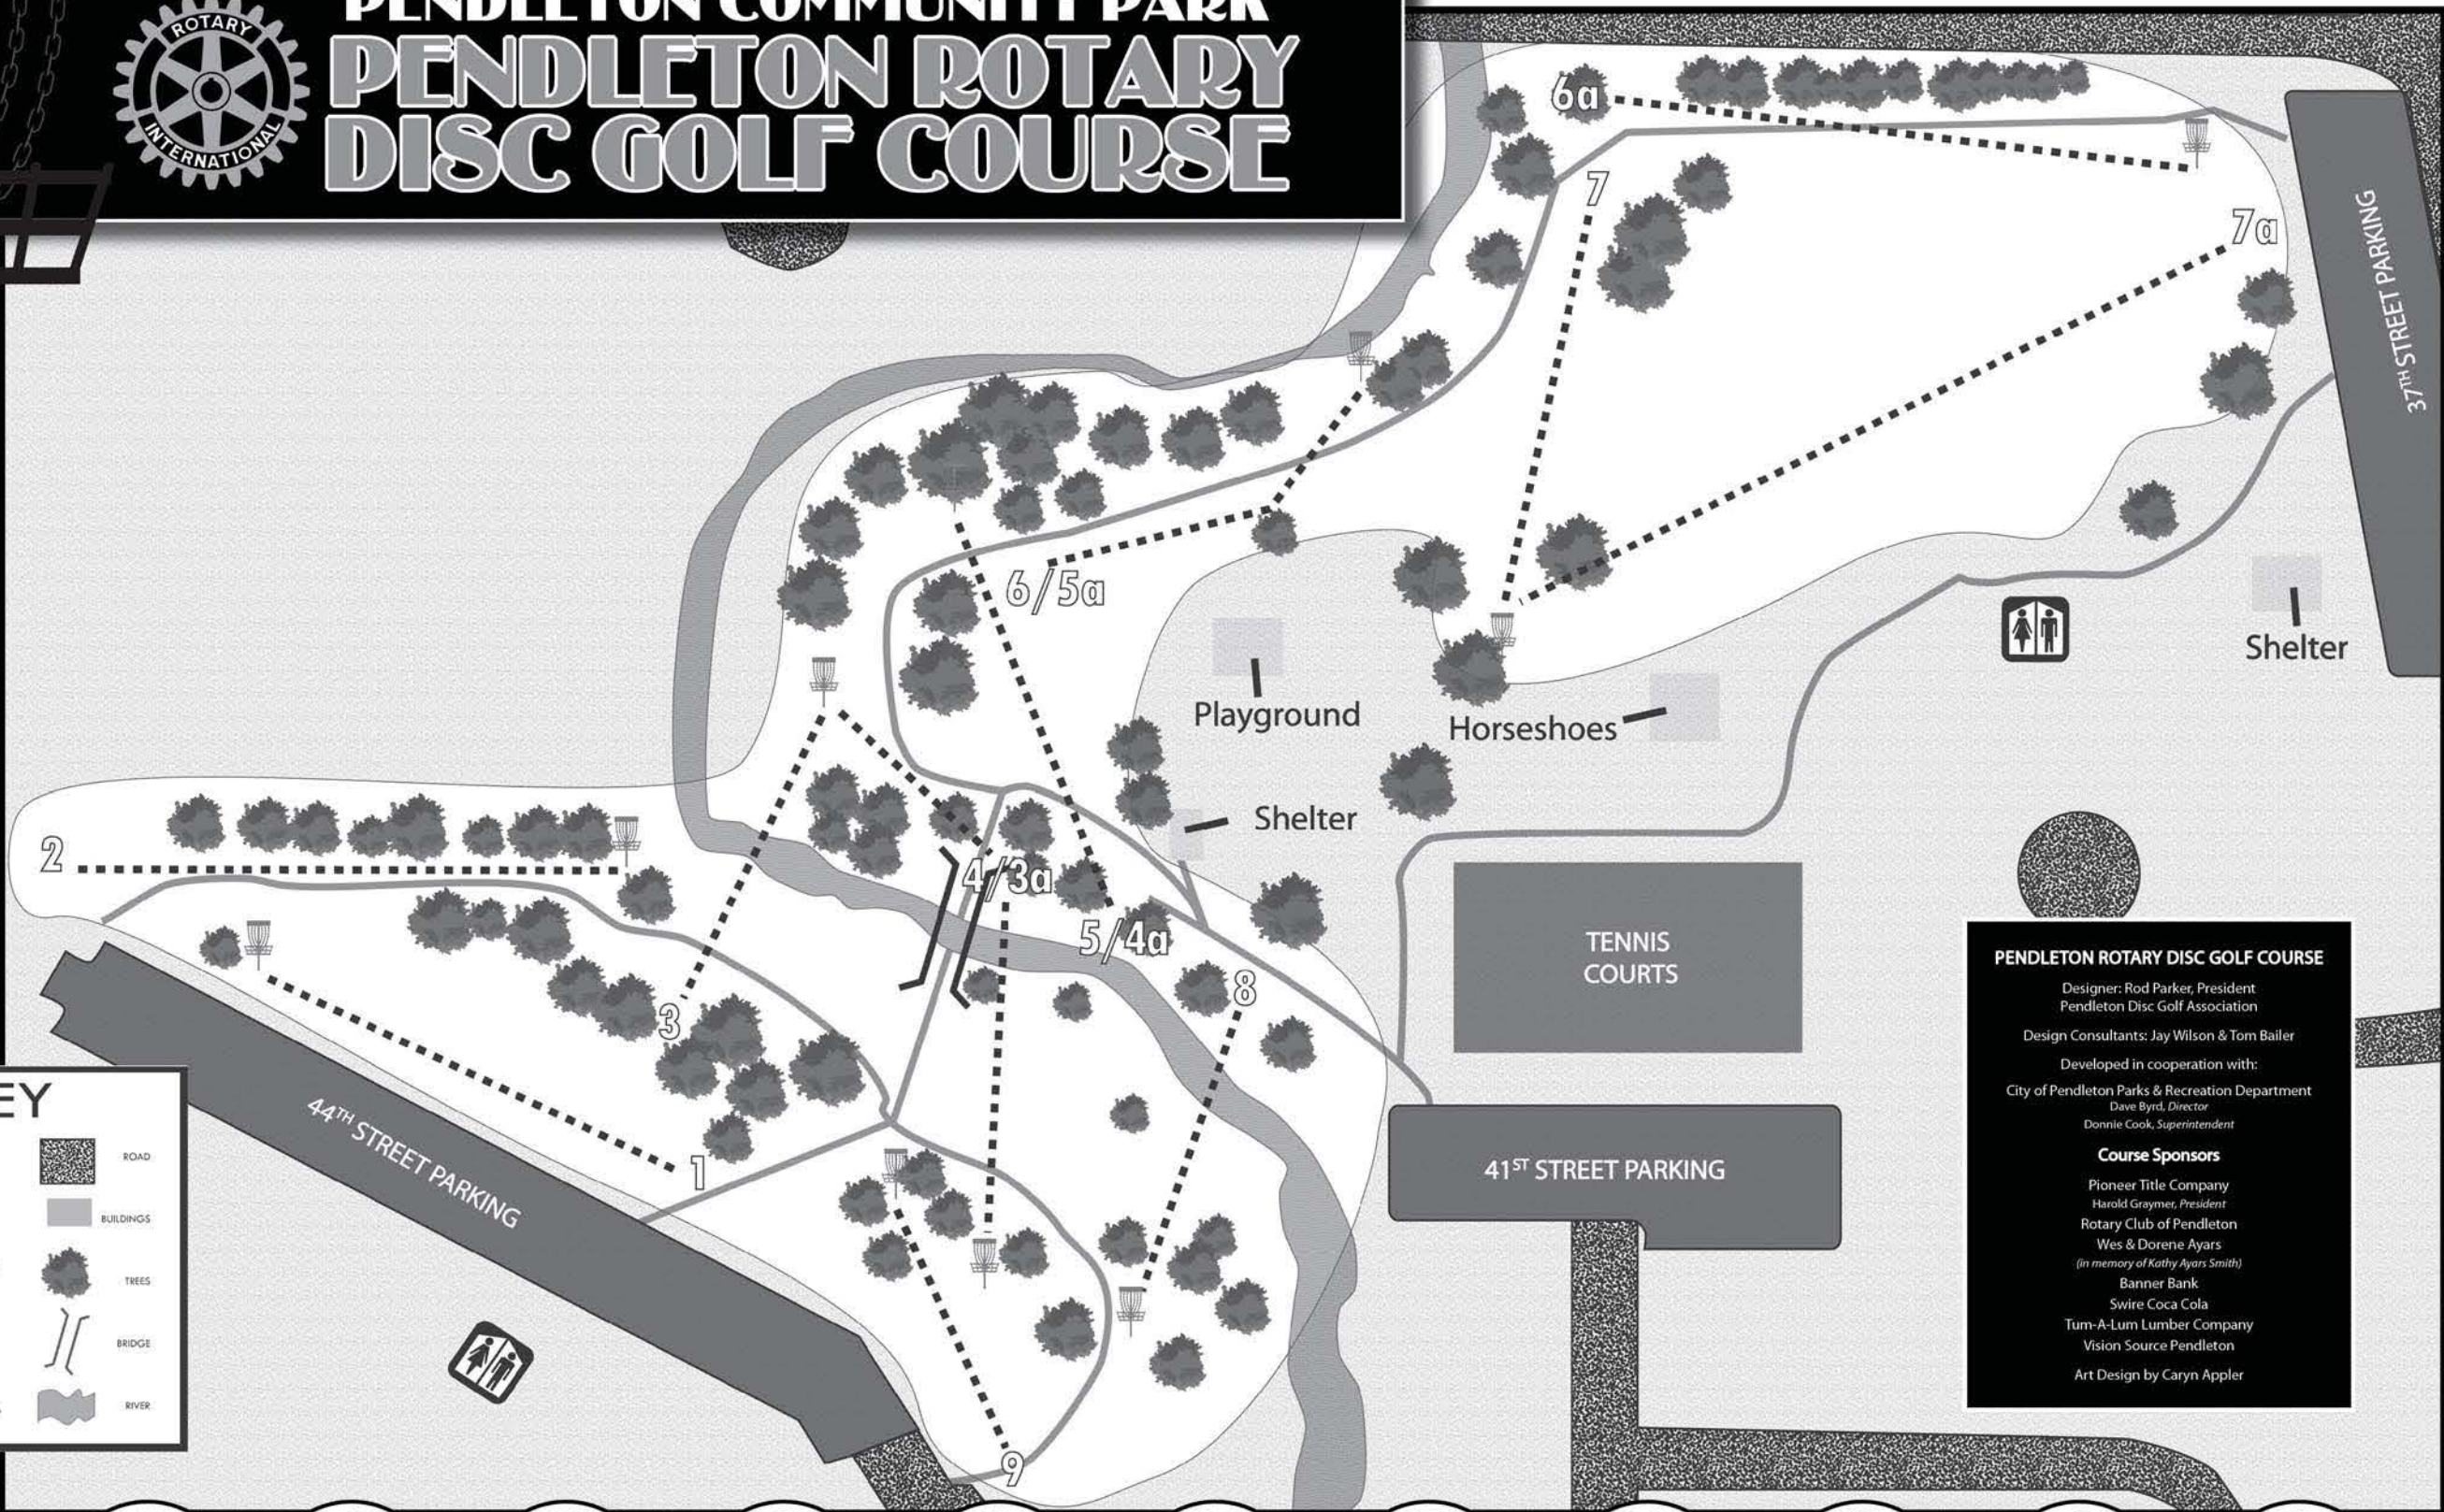

PENDLETON COMMUNITY PARK PENDLETON ROTARY DISC GOLF COURSE

KEY

	BASKET		ROAD
	STARTING TEE		BUILDINGS
	DIRECTIONS		TREES
	WALKING PATH		BRIDGE
	OUT OF BOUNDS AREA		RIVER

PENDLETON ROTARY DISC GOLF COURSE

Course Sponsors

Pioneer Title Company
Harold Graymer, President
Rotary Club of Pendleton
Wes & Dorene Ayars
(in memory of Kathy Ayars Smith)
Banner Bank
Swire Coca Cola
Tum-A-Lum Lumber Company
Vision Source Pendleton

Art Design by Caryn Appler

290 FT
HOLE 1
PAR 3

300 FT
HOLE 2
PAR 3

205' FT
HOLE 3
PAR 3

223' FT
HOLE 4
PAR 3

271 FT
HOLE 5/4a
PAR 3

281' FT
HOLE 6/5a
PAR 3

247 FT
HOLE 6a
PAR 3

274 FT
HOLE 7
PAR 3

550 FT
HOLE 7a
PAR 4

253 FT
HOLE 8
PAR 3

170 FT
HOLE 9
PAR 3

PENDLETON ROTARY DISC GOLF COURSE

Holes 10 thru 18
(Distance: 3,071 feet)